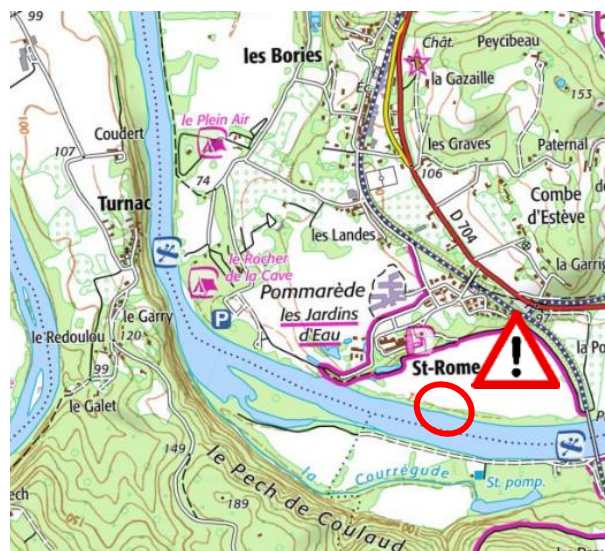

EPIDOR

GESTION DU DOMAINE PUBLIC FLUVIAL

AVIS AUX USAGERS n°2026 – 515

APPEL A VIGILANCE

Communes : Carsac-Aillac / Groléjac

Département : Dordogne

Rivière : Dordogne

Date de début : 03 juillet 2026

Date de fin : Indéterminée

Evènement : un arbre tombé dans la rivière en rive droite de la Dordogne au lieu-dit Saint Rome pouvant présenter un risque pour les loisirs nautiques.

Nous vous conseillons d'en informer vos clients et/ou usagers pour qu'ils s'écartent de cet obstacle.