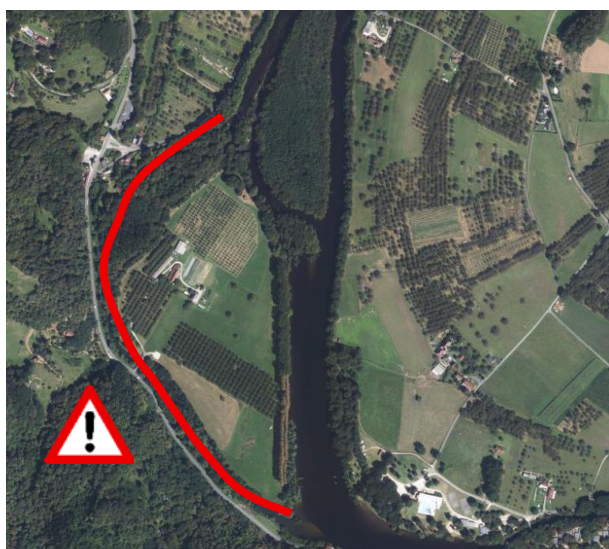

## APPEL A VIGILANCE

**Commune** : Beaulieu-sur-Dordogne

**Département** : Corrèze

**Rivière** : Dordogne

**Date de début** : 26 mai 2026

**Date de fin** : Indéterminée

**Evènement** : On nous signale des embacles dans le bras de droite de la Dordogne, entre le Moulin Abadiol et Beaulieu-sur-Dordogne, empêchant la navigation sur cette voie d'eau.

Nous vous conseillons d'en informer vos clients et/ou usagers et de leur recommander de ne pas emprunter ce bras de la rivière et de rester dans le chenal principal de la Dordogne.

EPIDOR - Etablissement Public Territorial du Bassin de la Dordogne