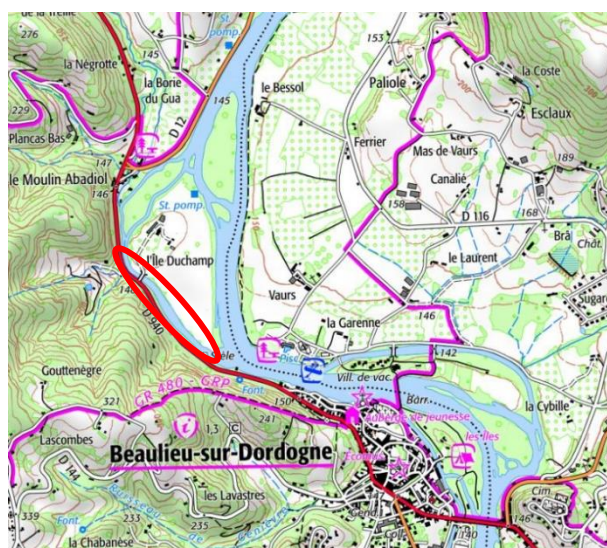

## APPEL A VIGILANCE

**Commune** : Beaulieu-sur-Dordogne

**Département** : Corrèze

**Rivière** : Dordogne

**Date de début** : 26 mai 2026

**Date de fin** : Indéterminée

**Evènement** : On nous signale des embacles dans le bras de droite de la Dordogne, entre le Moulin Abadiol et Beaulieu-sur-Dordogne, empêchant la navigation sur cette voie d'eau.

Nous vous conseillons d'en informer vos clients et/ou usagers et de leur recommander de ne pas emprunter ce bras de la rivière et de rester dans le chenal principal de la Dordogne.

EPIDOR - Etablissement Public Territorial du Bassin de la Dordogne