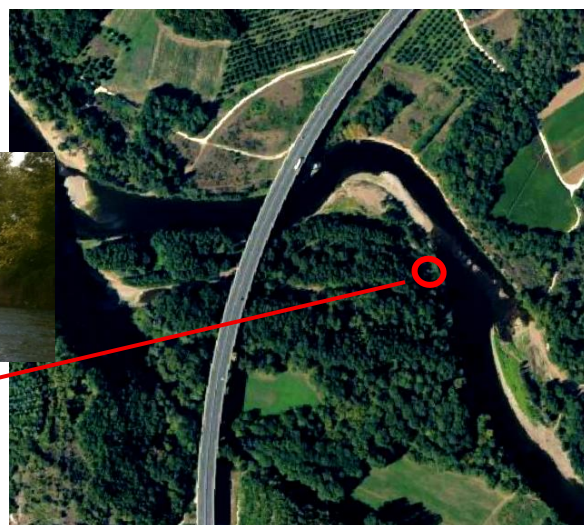

EPIDOR

GESTION DU DOMAINE PUBLIC FLUVIAL

AVIS AUX USAGERS n°2026 - 498

APPEL A VIGILANCE

Communes : Pinsac, Souillac, Lanzac

Département : Lot

Rivière : Dordogne

Date de début : 06 mai 2026

Date de fin : Indéterminée

Evènement : des arbres couchés dans la Dordogne à l'amont du viaduc de Pinsac, en rive gauche et en face du stade de Souillac en rive gauche, pouvant présenter un risque pour les loisirs nautiques.

Nous vous conseillons d'en informer vos clients et/ou usagers pour qu'ils s'écartent de ces obstacles.

EPIDOR - Etablissement Public Territorial du Bassin de la Dordogne

7, Place de la Laïcité - 24250 Castelnau-la-Chapelle - www.eptb-dordogne.fr

Service du Domaine Public Fluvial

Tél 05 57 51 06 53 - Fax 05 53 28 29 60 - dpf@eptb-dordogne.fr - www.dpf-dordogne.fr