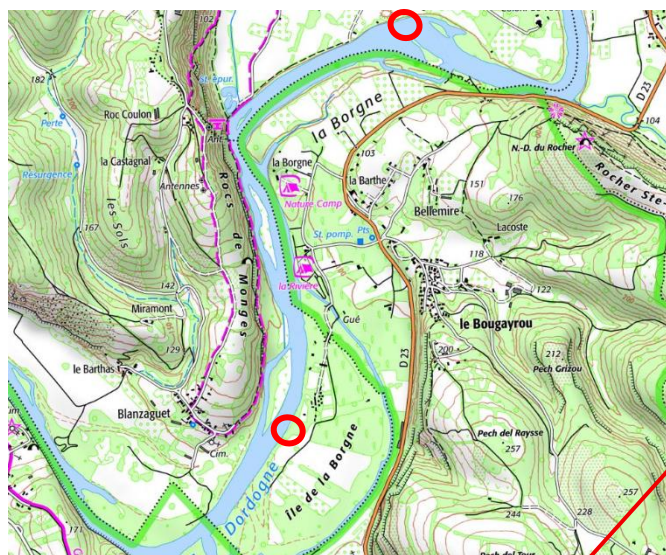

EPIDOR

GESTION DU DOMAINE PUBLIC FLUVIAL

AVIS AUX USAGERS n°2026 - 497

APPEL A VIGILANCE

Communes : Saint Sozy, Pinsac

Département : Lot

Rivière : Dordogne

Date de début : 06 mai 2026

Date de fin : Indéterminée

Evènement : des arbres couchés dans la Dordogne à l'aval du pont de Meyronne, pouvant présenter un risque pour les loisirs nautiques.

Nous vous conseillons d'en informer vos clients et/ou usagers pour qu'ils s'écartent de ces obstacles.

EPIDOR - Etablissement Public Territorial du Bassin de la Dordogne

7, Place de la Laïcité - 24250 Castelnau-la-Chapelle - www.eptb-dordogne.fr

Service du Domaine Public Fluvial

Tél 05 57 51 06 53 - Fax 05 53 28 29 60 - dpf@eptb-dordogne.fr - www.dpf-dordogne.fr