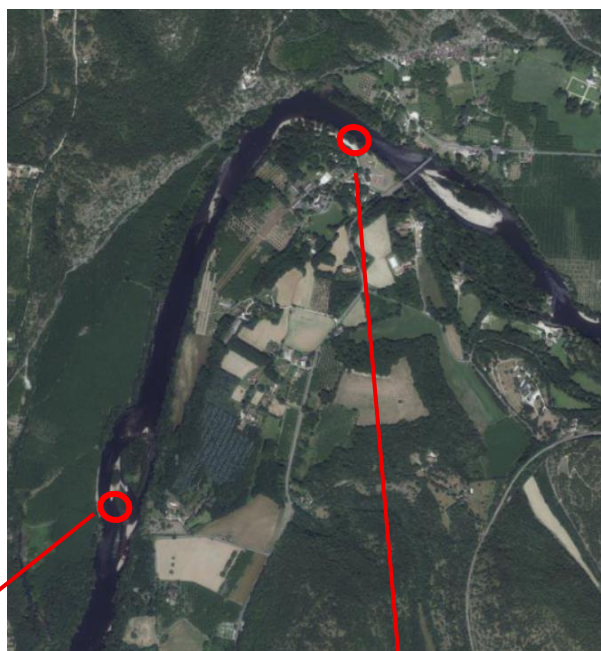

EPIDOR

GESTION DU DOMAINE PUBLIC FLUVIAL

AVIS AUX USAGERS n°2026 - 496

APPEL A VIGILANCE

Communes : Montvalent, Martel

Département : Lot

Rivière : Dordogne

Date de début : 06 mai 2026

Date de fin : Indéterminée

Evènement : un arbre couché en aval immédiat de la nouvelle cale de Gluges et un arbre couché en rive droite au niveau de la noyeraie de Roc del Nau pouvant présenter un risque pour les loisirs nautiques.

Nous vous conseillons d'en informer vos clients et/ou usagers pour qu'ils s'écartent de ces obstacles.

EPIDOR - Etablissement Public Territorial du Bassin de la Dordogne

7, Place de la Laïcité - 24250 Castelnau-la-Chapelle - www.eptb-dordogne.fr

Service du Domaine Public Fluvial

Tél 05 57 51 06 53 - Fax 05 53 28 29 60 - dpf@eptb-dordogne.fr - www.dpf-dordogne.fr