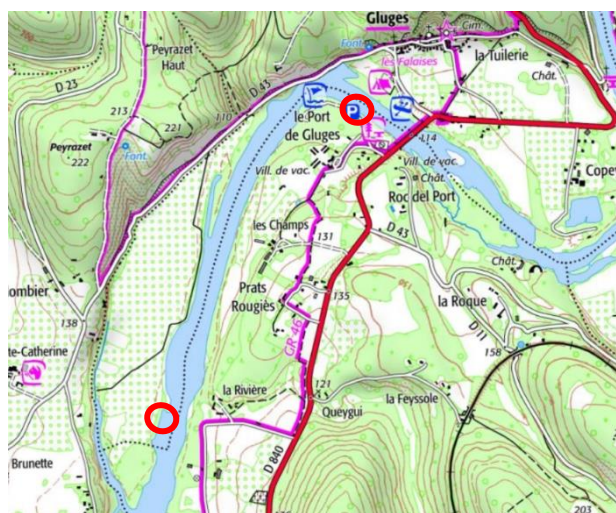

EPIDOR

GESTION DU DOMAINE PUBLIC FLUVIAL

AVIS AUX USAGERS n°2026 - 496

APPEL A VIGILANCE

Communes : Montvalent, Martel

Département : Lot

Rivière : Dordogne

Date de début : 06 mai 2026

Date de fin : Indéterminée

Evènement : un arbre couché en aval immédiat de la nouvelle cale de Gluges et un arbre couché en rive droite au niveau de la noyeraie de Roc del Nau pouvant présenter un risque pour les loisirs nautiques.

Nous vous conseillons d'en informer vos clients et/ou usagers pour qu'ils s'écartent de ces obstacles.

EPIDOR - Etablissement Public Territorial du Bassin de la Dordogne

7, Place de la Laïcité - 24250 Castelnau-la-Chapelle - www.eptb-dordogne.fr

Service du Domaine Public Fluvial

Tél 05 57 51 06 53 - Fax 05 53 28 29 60 - dpf@eptb-dordogne.fr - www.dpf-dordogne.fr