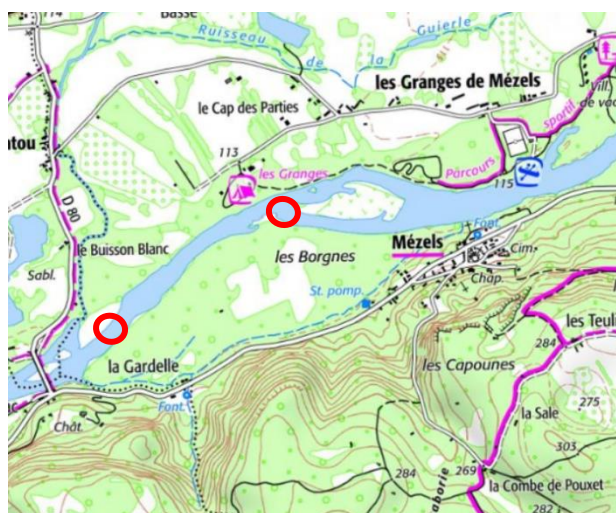

EPIDOR

GESTION DU DOMAINE PUBLIC FLUVIAL

AVIS AUX USAGERS n°2026 - 495

APPEL A VIGILANCE

Commune : Vayrac

Département : Lot

Rivière : Dordogne

Date de début : 06 mai 2026

Date de fin : Indéterminée

Evènement : un encombre dans la Dordogne à la sortie de l'îlot de Mézels et un encombre en rive gauche au niveau de Pontou pouvant présenter un risque pour les loisirs nautiques.

Nous vous conseillons d'en informer vos clients et/ou usagers pour qu'ils s'écartent de ces obstacles.

EPIDOR - Etablissement Public Territorial du Bassin de la Dordogne

7, Place de la Laïcité - 24250 Castelnau-la-Chapelle - www.eptb-dordogne.fr

Service du Domaine Public Fluvial

Tél 05 57 51 06 53 - Fax 05 53 28 29 60 - dpf@eptb-dordogne.fr - www.dpf-dordogne.fr