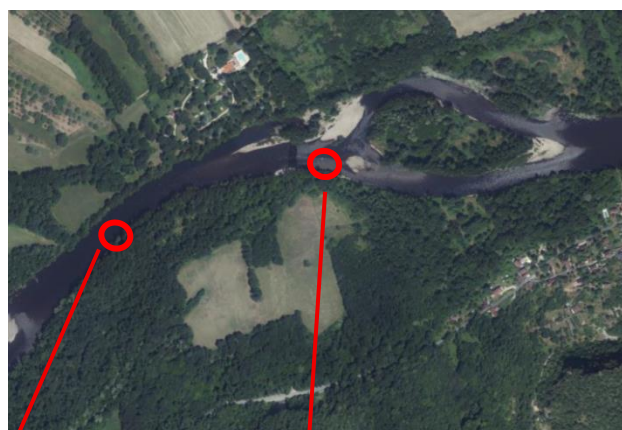

EPIDOR

GESTION DU DOMAINE PUBLIC FLUVIAL

AVIS AUX USAGERS n°2026 - 495

APPEL A VIGILANCE

Commune : Vayrac

Département : Lot

Rivière : Dordogne

Date de début : 06 mai 2026

Date de fin : Indéterminée

Evènement : un encombre dans la Dordogne à la sortie de l'îlot de Mézels et un encombre en rive gauche au niveau de Pontou pouvant présenter un risque pour les loisirs nautiques.

Nous vous conseillons d'en informer vos clients et/ou usagers pour qu'ils s'écartent de ces obstacles.

EPIDOR - Etablissement Public Territorial du Bassin de la Dordogne

7, Place de la Laïcité - 24250 Castelnau-la-Chapelle - www.eptb-dordogne.fr

Service du Domaine Public Fluvial

Tél 05 57 51 06 53 - Fax 05 53 28 29 60 - dpf@eptb-dordogne.fr - www.dpf-dordogne.fr