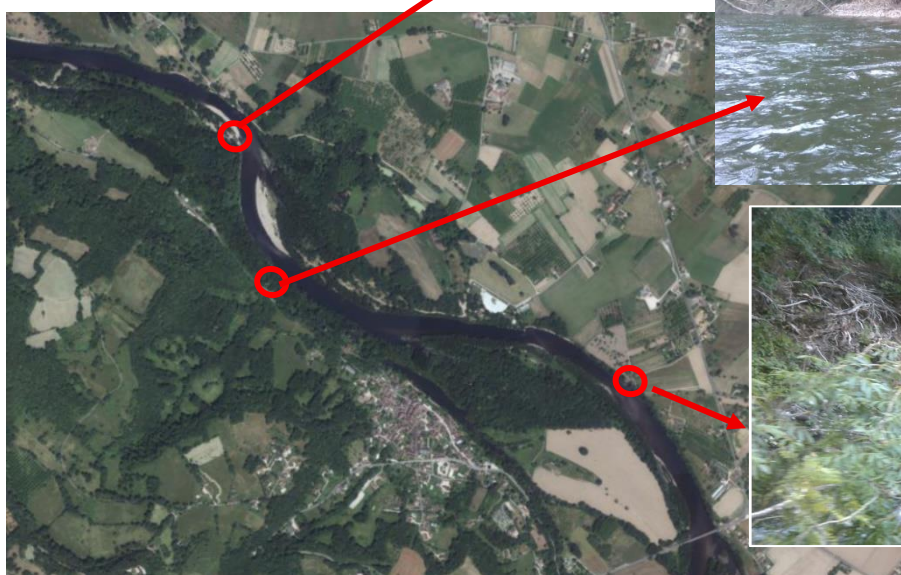

EPIDOR

GESTION DU DOMAINE PUBLIC FLUVIAL

AVIS AUX USAGERS n°2026 - 494

APPEL A VIGILANCE

Communes : Carennac, Bétaille

Département : Lot

Rivière : Dordogne

Date de début : 06 mai 2026

Date de fin : Indéterminée

Evènement : plusieurs arbres couchés ou embacles, en rive gauche et droite de la Dordogne pouvant présenter un risque pour les loisirs nautiques.

Nous vous conseillons d'en informer vos clients et/ou usagers pour qu'ils s'écartent de ces obstacles.