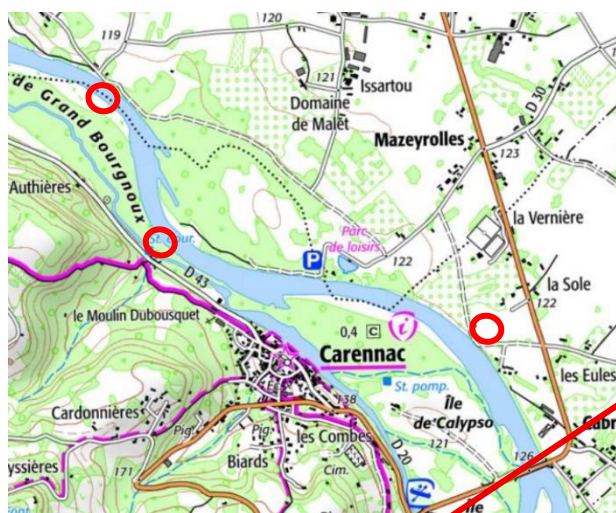

EPIDOR

GESTION DU DOMAINE PUBLIC FLUVIAL

AVIS AUX USAGERS n°2026 - 494

APPEL A VIGILANCE

Communes : Carennac, Bétaille

Département : Lot

Rivière : Dordogne

Date de début : 06 mai 2026

Date de fin : Indéterminée

Evènement : plusieurs arbres couchés ou embacles, en rive gauche et droite de la Dordogne pouvant présenter un risque pour les loisirs nautiques.

Nous vous conseillons d'en informer vos clients et/ou usagers pour qu'ils s'écartent de ces obstacles.