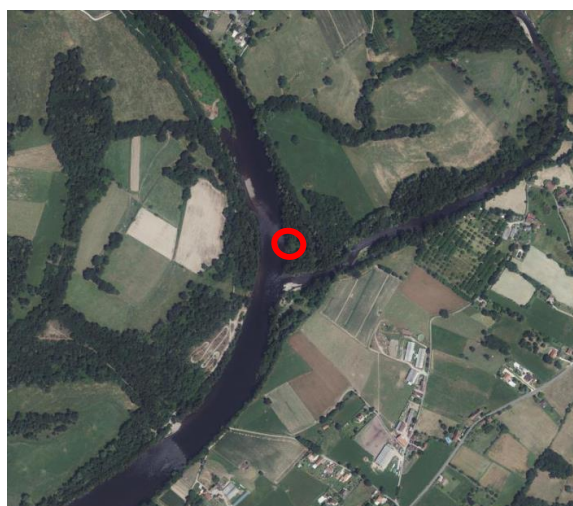

EPIDOR

GESTION DU DOMAINE PUBLIC FLUVIAL

AVIS AUX USAGERS n°2026 - 493

APPEL A VIGILANCE

Commune : Prudhomat

Département : Lot

Rivière : Dordogne

Date de début : 06 mai 2026

Date de fin : Indéterminée

Evènement : un arbre couché dans la Dordogne, en rive gauche à l'amont immédiat de la confluence avec la Cère pouvant présenter un risque pour les loisirs nautiques.

Nous vous conseillons d'en informer vos clients et/ou usagers pour qu'ils s'écartent de cet obstacle.