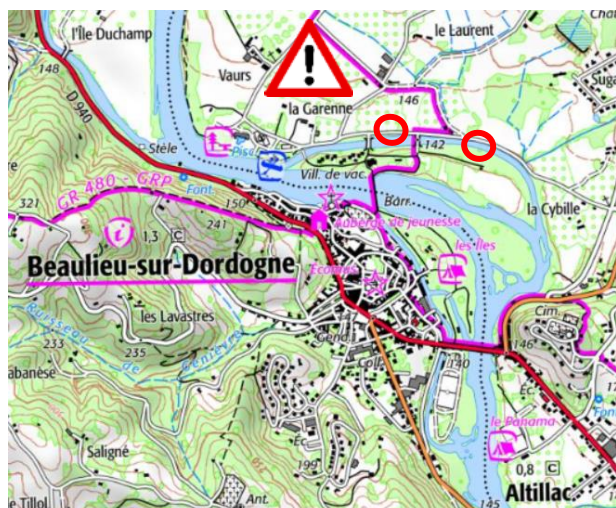

EPIDOR

GESTION DU DOMAINE PUBLIC FLUVIAL

AVIS AUX USAGERS n°2026 - 488

APPEL A VIGILANCE

Communes : Altiliac, Beaulieu-sur-Dordogne

Département : Corrèze

Rivière : Dordogne

Date de début : 29 avril 2026

Date de fin : Indéterminée

Evènement : 2 arbres couchés en travers du canal des Gabarriers pouvant présenter un risque pour les loisirs nautiques.

Nous vous conseillons d'en informer vos clients et/ou usagers pour qu'ils s'écartent de cet obstacle.