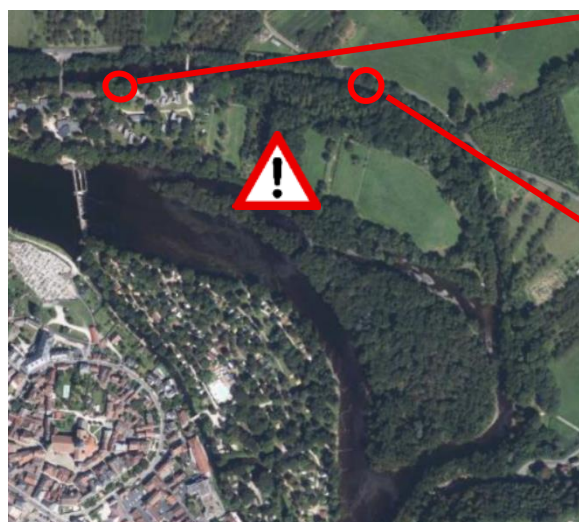

EPIDOR

GESTION DU DOMAINE PUBLIC FLUVIAL

AVIS AUX USAGERS n°2026 - 488

APPEL A VIGILANCE

Communes : Altiliac, Beaulieu-sur-Dordogne

Département : Corrèze

Rivière : Dordogne

Date de début : 29 avril 2026

Date de fin : Indéterminée

Evènement : 2 arbres couchés en travers du canal des Gabarriers pouvant présenter un risque pour les loisirs nautiques.

Nous vous conseillons d'en informer vos clients et/ou usagers pour qu'ils s'écartent de cet obstacle.