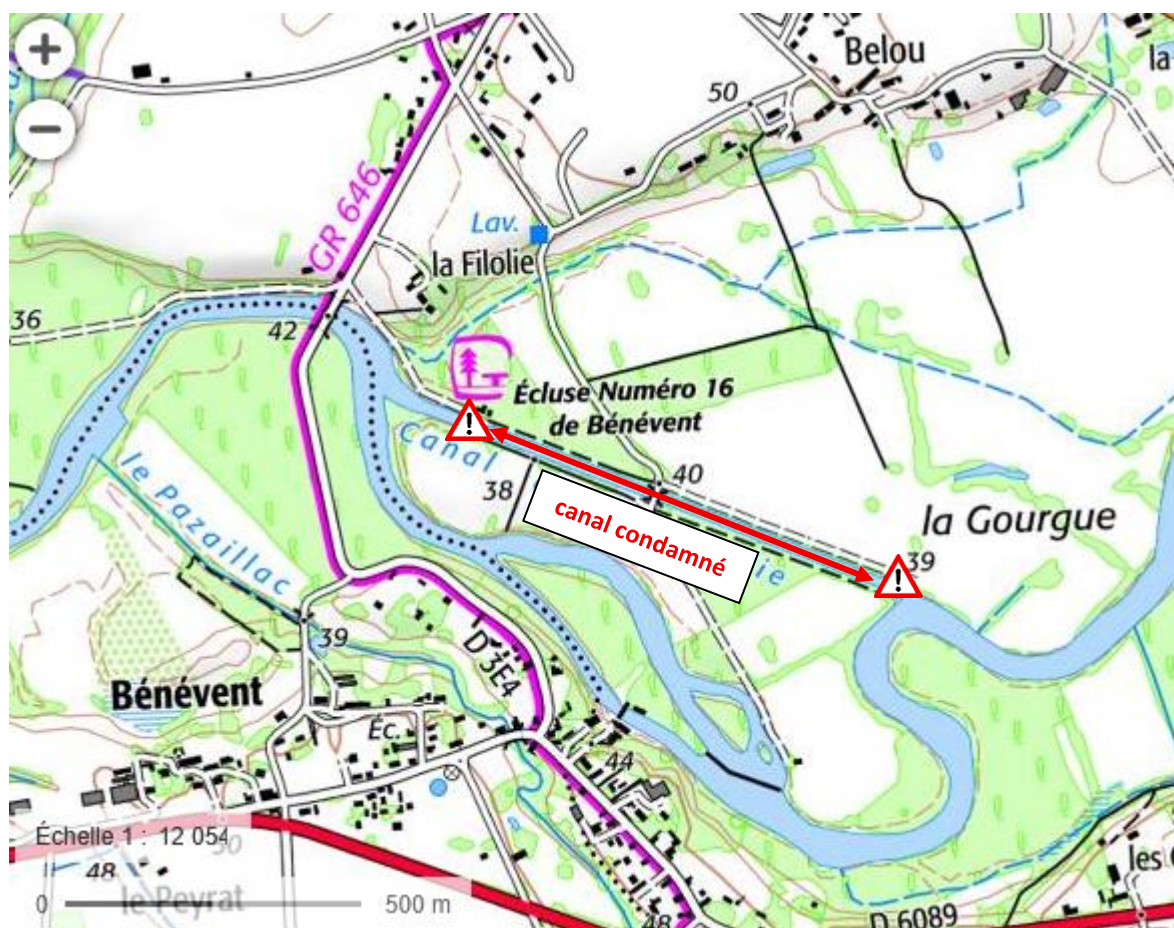

EPIDOR

GESTION DU DOMAINE PUBLIC FLUVIAL

AVIS AUX USAGERS n°2026-471

APPEL A VIGILANCE

Commune : Saint-Laurent-des-Hommes

Département : Dordogne

Rivière : Isle

Date de début : 1er avril 2026

Date de fin : inconnue

Evènement : un batardeau métallique est mis en place dans l'écluse de garde du canal de Bénévent afin de réaliser un diagnostic de l'écluse. Le canal est condamné le temps de la présence du batardeau car il est mis en assec.

Nous vous conseillons d'en informer vos clients et/ou usagers pour qu'ils s'en écartent.

EPIDOR - Etablissement Public Territorial du Bassin de la Dordogne

7 Place de la Laïcité - 24250 Castelnaud-la-Chapelle - www.eptb-dordogne.fr

Service du Domaine Public Fluvial

Tél 05 57 51 06 53 - Fax 05 53 28 29 60 - dpf@eptb-dordogne.fr - www.dpf-dordogne.fr