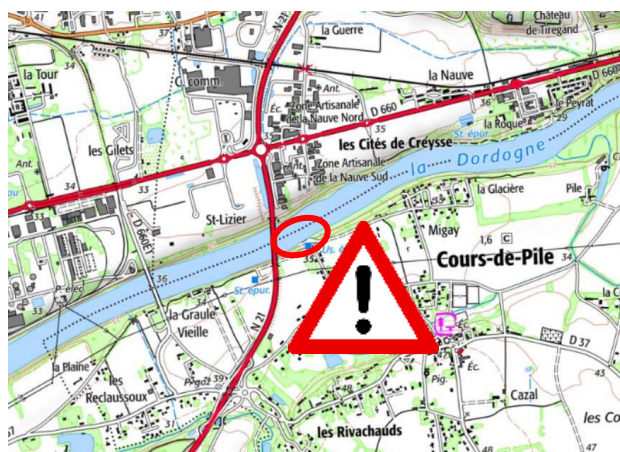

EPIDOR

GESTION DU DOMAINE PUBLIC FLUVIAL

AVIS AUX USAGERS n°2025-413

APPEL A VIGILANCE

Communes : Cours-de-Pile / Creysse

Département : Dordogne

Rivière : Dordogne

Date de début : 26 mai 2025

Date de fin : Indéterminée

Evènement : Un véhicule immergé en rive gauche de la Dordogne, en amont de la première pile du pont de la RN21, pouvant gêner la navigation.

Les usagers de la voie d'eau sont appelés à être vigilant à l'approche de cet obstacle et de s'en écarter. Nous vous conseillons d'en informer vos clients et/ou usagers.